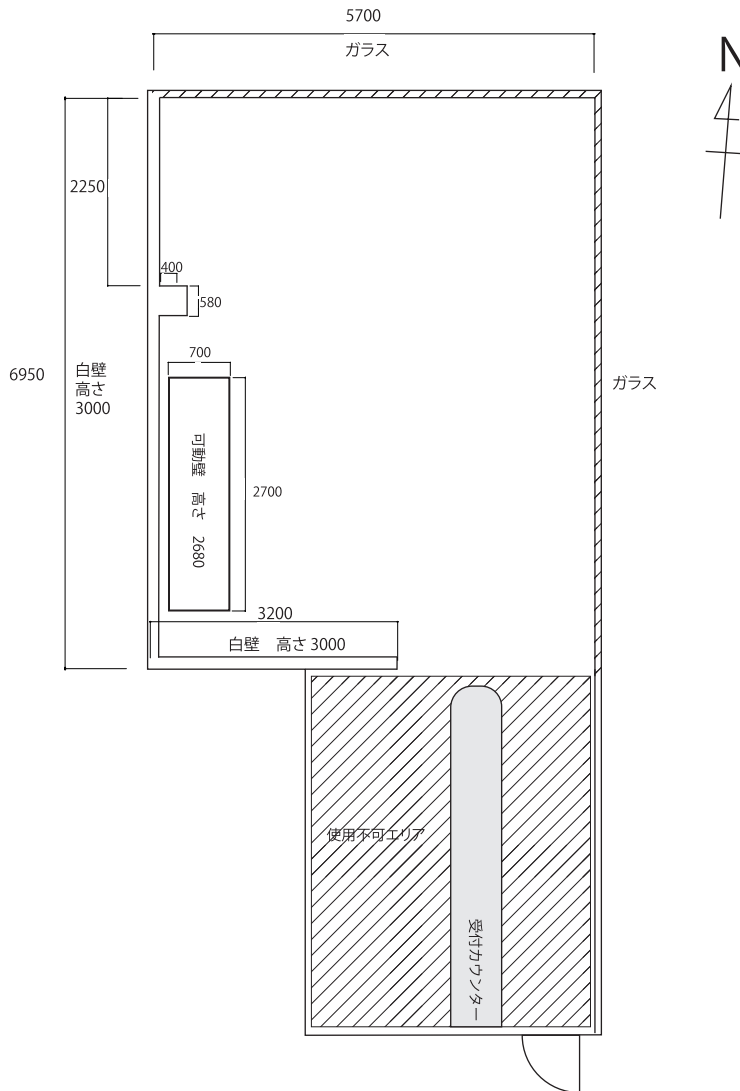

■ 図面 (2Fラボのみ)

使用可能面積 39.6㎡ | 収容人数 20名程度

■ 料金表 (税込)

※リニューアルキャンペーン実施中! (対象: 2026年8月30日までのご利用)

	午前 9:00-12:00 [3時間]	午後A 12:00-15:00 [3時間]	午後B 15:00-18:00 [3時間]	夜間 18:00-21:00 [3時間]	終日 9:00-21:00 [12時間]
平日	¥7,150 ¥5,500	¥7,150 ¥5,500	¥7,150 ¥5,500	¥8,800 ¥7,700	¥27,500 ¥22,000
土日祝	¥9,900 ¥8,250	¥9,900 ¥8,250	¥9,900 ¥8,250	¥12,100 ¥11,000	¥38,500 ¥33,000